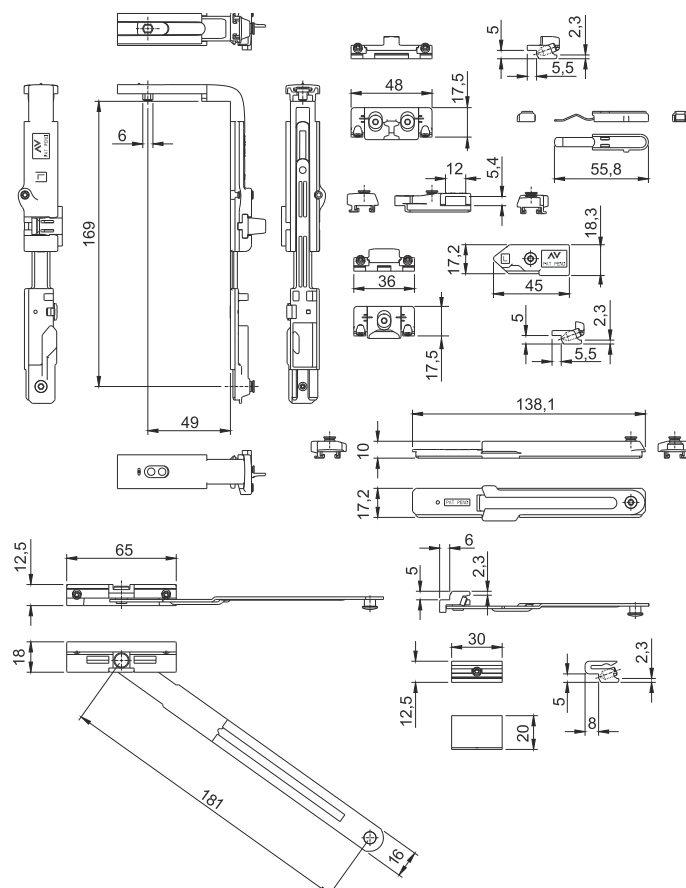

VENTILATION SASH

cierre vertical para practicable con abertura limitada

CARACTERÍSTICAS PRINCIPALES:

- Abertura limitada
- Bloqueo de la abertura con llave
- Dispositivo de microventilación integrado
- Compás de control vertical
- Apto para ventanas muy estrechas
- Compás suplementario

3200.651R
3200.651L

DIBUJOS TÉCNICOS

3200.651R

3200.651L

VENTILATION SASH
cierre vertical para practicable
con abertura limitada

3200.651R
3200.651L

ESQUEMA DE LOS ACCESORIOS

ART.	NOMBRE	DESCRIPCIÓN	ACABADOS	UNID.
3200.651R	VENTILATION SASH	Kit de cierre vertical para practicable con abertura limitada, mano derecha		5
3200.651L	VENTILATION SASH	Kit de cierre vertical para practicable con abertura limitada, mano izquierda		5