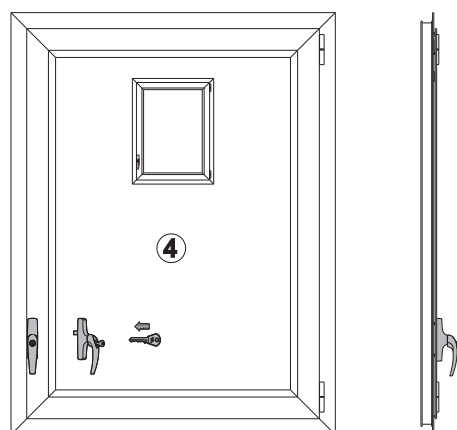

3200.651R
3200.651L

DIBUJOS TÉCNICOS

3200.651R

3200.651L

VENTILATION SASH
cierre vertical para practicable
con abertura limitada

3200.651R
3200.651L

ESQUEMA DE LOS ACCESORIOS

ART.	NOMBRE	DESCRIPCIÓN	ACABADOS	UNID.
3200.651R	VENTILATION SASH	Kit de cierre vertical para practicable con abertura limitada, mano derecha		5
3200.651L	VENTILATION SASH	Kit de cierre vertical para practicable con abertura limitada, mano izquierda		5

3200.651R
3200.651L

Cierre

Abertura en seguridad

Microventilación

Abertura en seguridad

Rotación 180°

Desbloqueo abertura total

VENTILATION SASH
cierre vertical para practicable
con abertura limitada