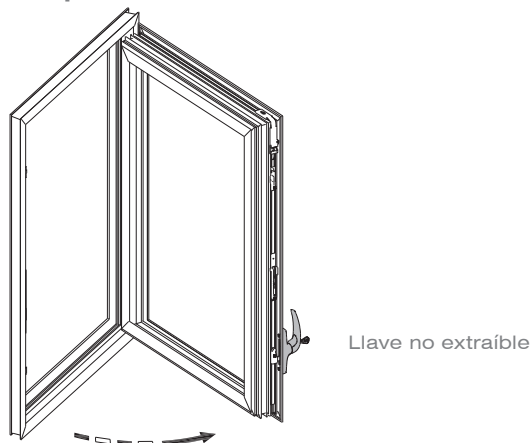

3200.651R
3200.651L

Cierre

Abertura en seguridad

Microventilación

Abertura en seguridad

Rotación 180°

Desbloqueo abertura total

VENTILATION SASH
cierre vertical para practicable
con abertura limitada