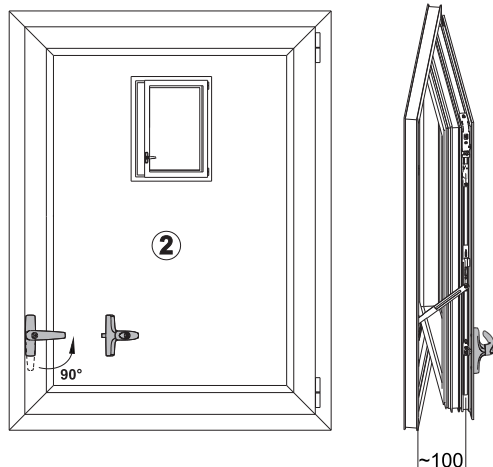

Abertura en seguridad