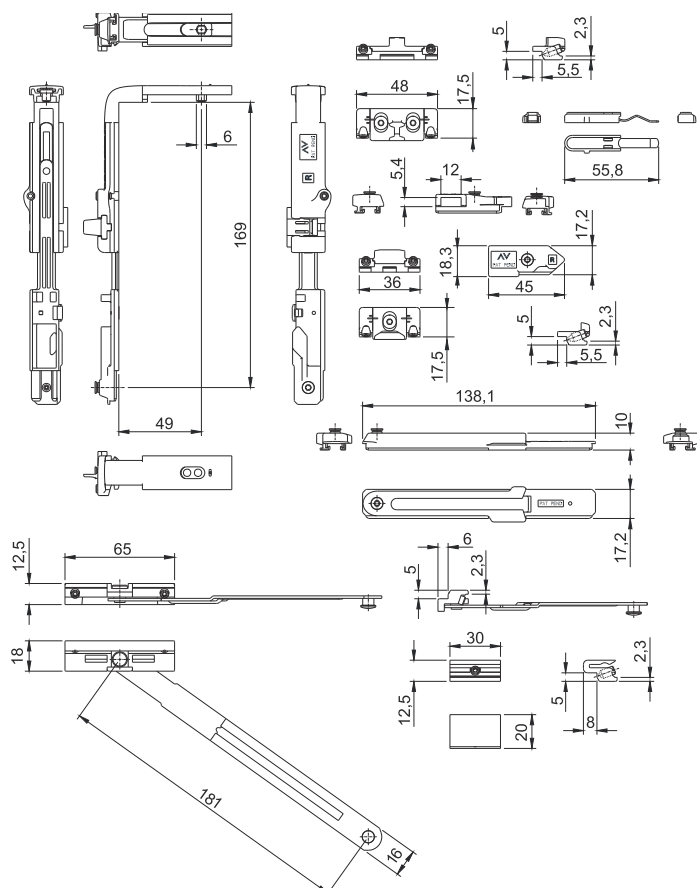

VENTILATION SASH

cierre vertical para practicable con abertura limitada

CARACTERÍSTICAS PRINCIPALES:

- Abertura limitada
- Bloqueo de la abertura con llave
- Dispositivo de microventilación integrado
- Compás de control vertical
- Apto para ventanas muy estrechas
- Compás suplementario

3200.651R
3200.651L

DIBUJOS TÉCNICOS

3200.651R

3200.651L

VENTILATION SASH
cierre vertical para practicable
con abertura limitada

3200.651R
3200.651L

ESQUEMA DE LOS ACCESORIOS

ART.	NOMBRE	DESCRIPCIÓN	ACABADOS	UNID.
3200.651R	VENTILATION SASH	Kit de cierre vertical para practicable con abertura limitada, mano derecha		5
3200.651L	VENTILATION SASH	Kit de cierre vertical para practicable con abertura limitada, mano izquierda		5