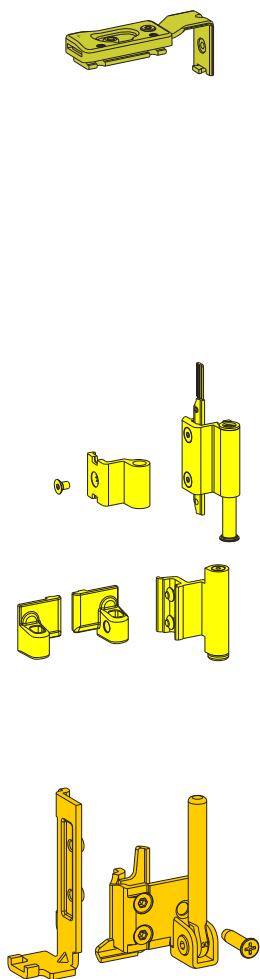

VENTILATION SASH

cierre vertical para practicable con abertura limitada

CARACTERÍSTICAS PRINCIPALES:

- Abertura limitada
- Bloqueo de la abertura con llave
- Dispositivo de microventilación integrado
- Compás de control vertical
- Apto para ventanas muy estrechas
- Compás suplementario

3200.651R
3200.651L

DIBUJOS TÉCNICOS

3200.651R

3200.651L

VENTILATION SASH
cierre vertical para practicable
con abertura limitada

3200.651R
3200.651L

ESQUEMA DE LOS ACCESORIOS

ART.	NOMBRE	DESCRIPCIÓN	ACABADOS	UNID.
3200.651R	VENTILATION SASH	Kit de cierre vertical para practicable con abertura limitada, mano derecha		5
3200.651L	VENTILATION SASH	Kit de cierre vertical para practicable con abertura limitada, mano izquierda		5

80-90 KG

1121/.1/.21:
2 bisagras Kg 80.
3 bisagras Kg 90.

1121/.1/.21:
2 bisagras Kg 80.
3 bisagras Kg 90.

90-100 KG

1122/.1/.21:
2 bisagras Kg 90.
3 bisagras Kg 100.

1122/.1/.21:
2 bisagras Kg 90.
3 bisagras Kg 100.

3200.651R
3200.651L

GAMA DE BISAGRAS PARA HOJA

110 KG

140 KG

170 KG

**70 KG para perfiles
enrasados internos**

3200.840R - 3200.840L
3200.860R - 3200.860L

3200.709/.729