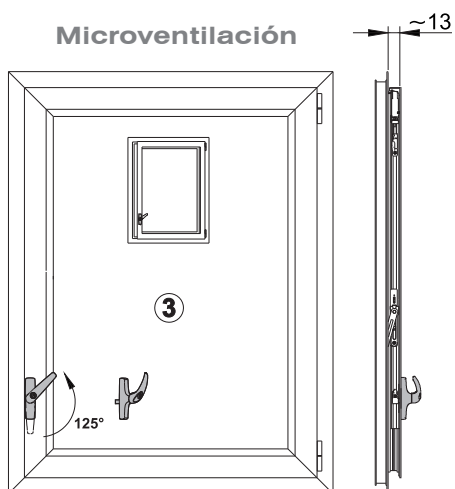

3200.651R
3200.651L

DIBUJOS TÉCNICOS

3200.651R

3200.651L

VENTILATION SASH
cierre vertical para practicable
con abertura limitada

3200.651R
3200.651L

ESQUEMA DE LOS ACCESORIOS

ART.	NOMBRE	DESCRIPCIÓN	ACABADOS	UNID.
3200.651R	VENTILATION SASH	Kit de cierre vertical para practicable con abertura limitada, mano derecha		5
3200.651L	VENTILATION SASH	Kit de cierre vertical para practicable con abertura limitada, mano izquierda		5

3200.651R
3200.651L

Cierre

Abertura en seguridad

Microventilación

Abertura en seguridad

Rotación 180°

Desbloqueo abertura total

VENTILATION SASH
cierre vertical para practicable
con abertura limitada