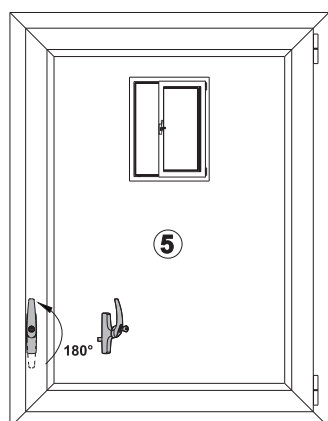

3200.651R
3200.651L

DIBUJOS TÉCNICOS

3200.651R

3200.651L

VENTILATION SASH
cierre vertical para practicable
con abertura limitada

3200.651R
3200.651L

ESQUEMA DE LOS ACCESORIOS

ART.	NOMBRE	DESCRIPCIÓN	ACABADOS	UNID.
3200.651R	VENTILATION SASH	Kit de cierre vertical para practicable con abertura limitada, mano derecha		5
3200.651L	VENTILATION SASH	Kit de cierre vertical para practicable con abertura limitada, mano izquierda		5

3200.651R
3200.651L

Cierre

Abertura en seguridad

Microventilación

Abertura en seguridad

Rotación 180°

Desbloqueo abertura total

VENTILATION SASH
cierre vertical para practicable
con abertura limitada