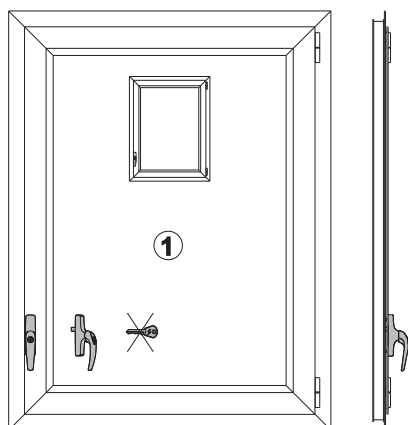

3200.651R
3200.651L

DIBUJOS TÉCNICOS

3200.651R

3200.651L

VENTILATION SASH
cierre vertical para practicable
con abertura limitada

3200.651R
3200.651L

ESQUEMA DE LOS ACCESORIOS

ART.	NOMBRE	DESCRIPCIÓN	ACABADOS	UNID.
3200.651R	VENTILATION SASH	Kit de cierre vertical para practicable con abertura limitada, mano derecha		5
3200.651L	VENTILATION SASH	Kit de cierre vertical para practicable con abertura limitada, mano izquierda		5

3200.710R - 3200.710L
3200.730R - 3200.730L

3200.708R - 3200.708L

3200.701/.721

3200.700R - 3200.700L
3200.720R - 3200.720L

3200.740/.745

VENTILATION SASH
cierre vertical para practicable
con abertura limitada

3200.651R
3200.651L

Cierre

Abertura en seguridad

Microventilación

Abertura en seguridad

Rotación 180°

Desbloqueo abertura total

VENTILATION SASH
cierre vertical para practicable
con abertura limitada