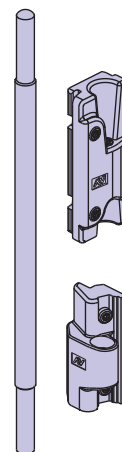

VENTILATION SASH
cierre vertical para practicable
con abertura limitada

3200.651R
3200.651L

GAMA DE BISAGRAS PARA HOJA

60-70 KG

1115/.1:
2 bisagras Kg 60.
3 bisagras Kg 70.

1115/.1:
2 bisagras Kg 60.
3 bisagras Kg 70.

80-90 KG

1121/.1/.21:
2 bisagras Kg 80.
3 bisagras Kg 90.

1121/.1/.21:
2 bisagras Kg 80.
3 bisagras Kg 90.

90-100 KG

1122/.1/.21:
2 bisagras Kg 90.
3 bisagras Kg 100.

1122/.1/.21:
2 bisagras Kg 90.
3 bisagras Kg 100.

80-150 KG

80 KG

1115/.1 - 1116.1

3010.718R - 3010.718R

1121/.1/.21 - 1122/.1/.21
1122.200/.201 - 1123/.21

3200.809/.829

3020W