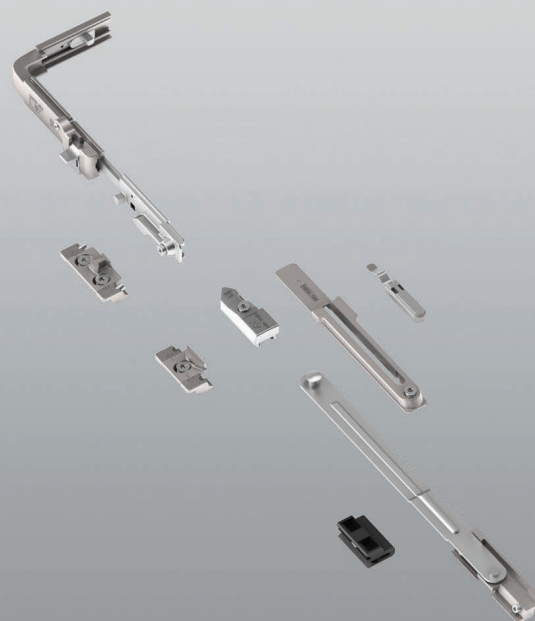

VENTILATION SASH

cierre vertical para practicable con abertura limitada

CARACTERÍSTICAS PRINCIPALES:

- Abertura limitada
- Bloqueo de la abertura con llave
- Dispositivo de microventilación integrado
- Compás de control vertical
- Apto para ventanas muy estrechas
- Compás suplementario

3200.651R
3200.651L

DIBUJOS TÉCNICOS

3200.651R

3200.651L

VENTILATION SASH
cierre vertical para practicable
con abertura limitada

3200.651R
3200.651L

ESQUEMA DE LOS ACCESORIOS

ART.	NOMBRE	DESCRIPCIÓN	ACABADOS	UNID.
3200.651R	VENTILATION SASH	Kit de cierre vertical para practicable con abertura limitada, mano derecha		5
3200.651L	VENTILATION SASH	Kit de cierre vertical para practicable con abertura limitada, mano izquierda		5

VENTILATION SASH
cierre vertical para practicable
con abertura limitada

3200.651R
3200.651L

GAMA DE BISAGRAS PARA HOJA

60-70 KG

1115/.1:
2 bisagras Kg 60.
3 bisagras Kg 70.

1115/.1:
2 bisagras Kg 60.
3 bisagras Kg 70.