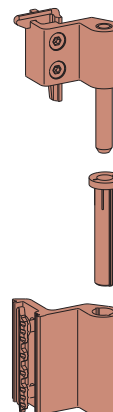

VENTILATION SASH
cierre vertical para practicable
con abertura limitada

3200.651R
3200.651L

GAMA DE BISAGRAS PARA HOJA

60-70 KG

1115/.1:
2 bisagras Kg 60.
3 bisagras Kg 70.

1115/.1:
2 bisagras Kg 60.
3 bisagras Kg 70.

80-90 KG

1121/.1/.21:
2 bisagras Kg 80.
3 bisagras Kg 90.

1121/.1/.21:
2 bisagras Kg 80.
3 bisagras Kg 90.

90-100 KG

1122/.1/.21:
2 bisagras Kg 90.
3 bisagras Kg 100.

1122/.1/.21:
2 bisagras Kg 90.
3 bisagras Kg 100.

80-150 KG

80 KG

1115/.1 - 1116.1

3010.718R - 3010.718R

1121/.1/.21 - 1122/.1/.21
1122.200/.201 - 1123/.21

3200.809/.829

3020W