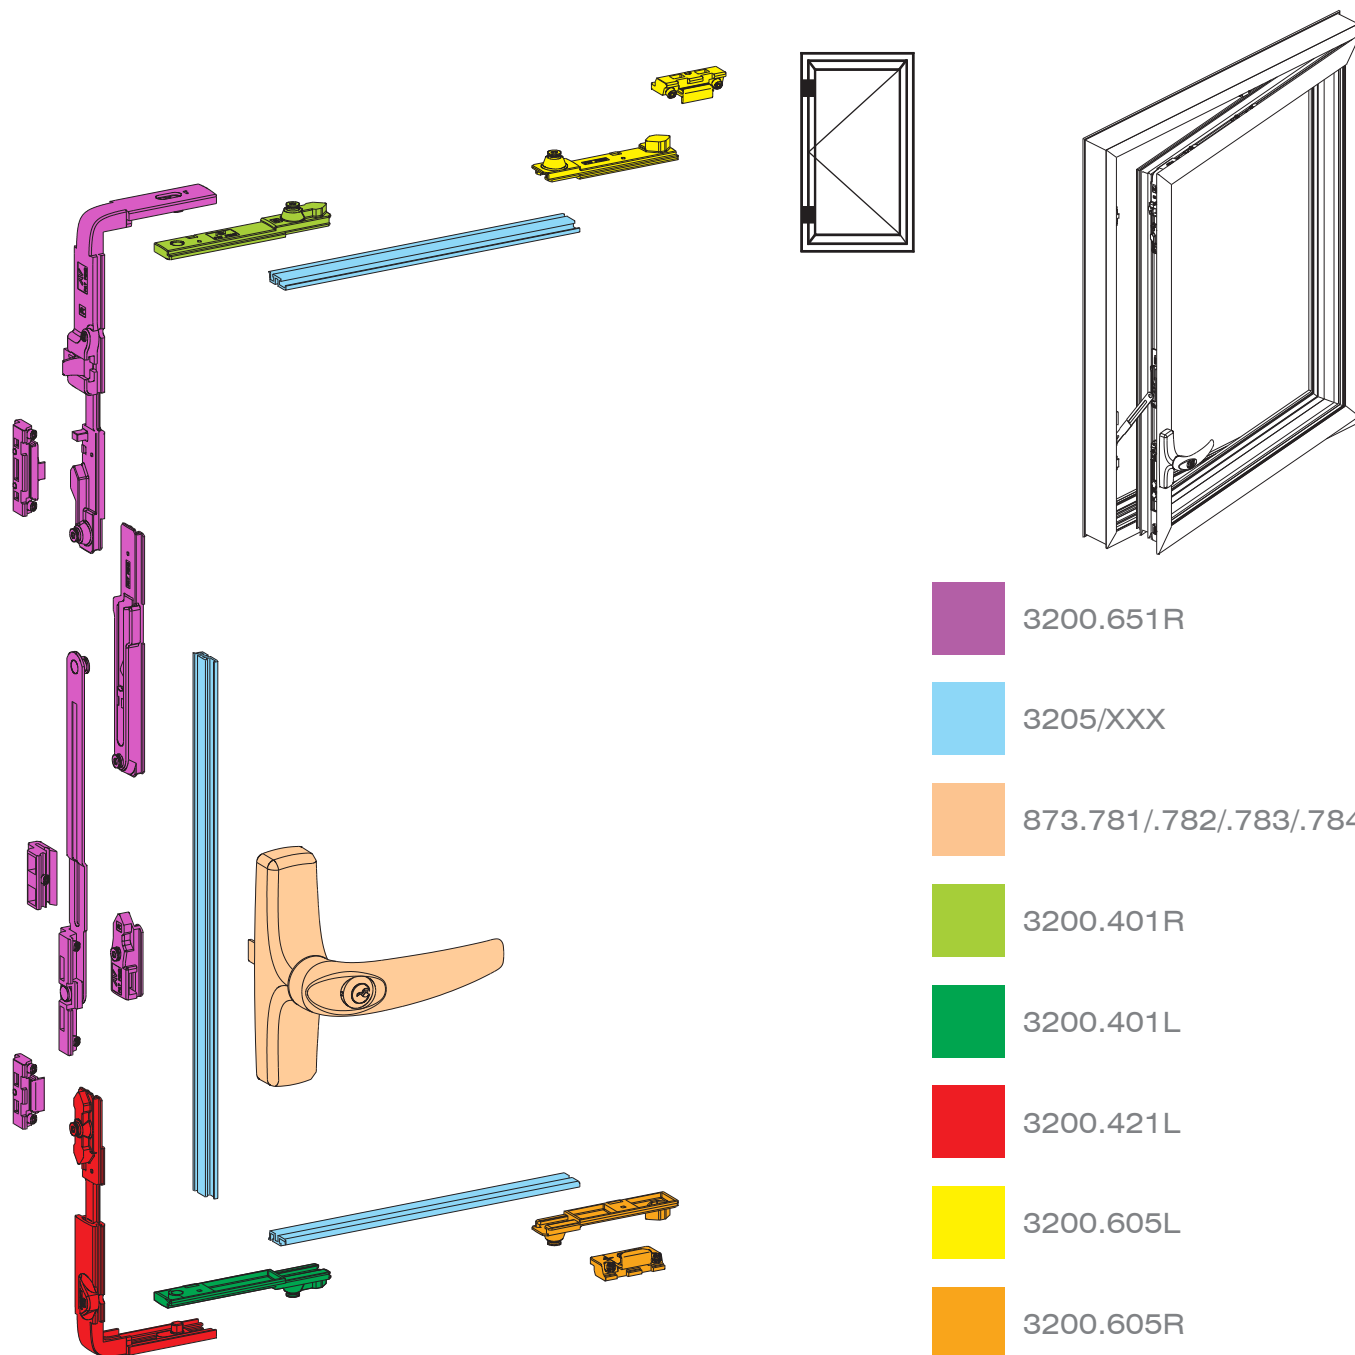

VENTILATION SASH

cierre vertical para practicable con abertura limitada

CARACTERÍSTICAS PRINCIPALES:

- Abertura limitada
- Bloqueo de la abertura con llave
- Dispositivo de microventilación integrado
- Compás de control vertical
- Apto para ventanas muy estrechas
- Compás suplementario

3200.651R
3200.651L

DIBUJOS TÉCNICOS

3200.651R

3200.651L

VENTILATION SASH
cierre vertical para practicable
con abertura limitada

3200.651R
3200.651L

ESQUEMA DE LOS ACCESORIOS

ART.	NOMBRE	DESCRIPCIÓN	ACABADOS	UNID.
3200.651R	VENTILATION SASH	Kit de cierre vertical para practicable con abertura limitada, mano derecha		5
3200.651L	VENTILATION SASH	Kit de cierre vertical para practicable con abertura limitada, mano izquierda		5

VENTILATION SASH
cierre vertical para practicable
con abertura limitada

3200.651R
3200.651L

GAMA DE BISAGRAS PARA HOJA

60-70 KG

1115/.1:
2 bisagras Kg 60.
3 bisagras Kg 70.

1115/.1:
2 bisagras Kg 60.
3 bisagras Kg 70.

80-90 KG

1121/.1/.21:
2 bisagras Kg 80.
3 bisagras Kg 90.

1121/.1/.21:
2 bisagras Kg 80.
3 bisagras Kg 90.

90-100 KG

1122/.1/.21:
2 bisagras Kg 90.
3 bisagras Kg 100.

1122/.1/.21:
2 bisagras Kg 90.
3 bisagras Kg 100.