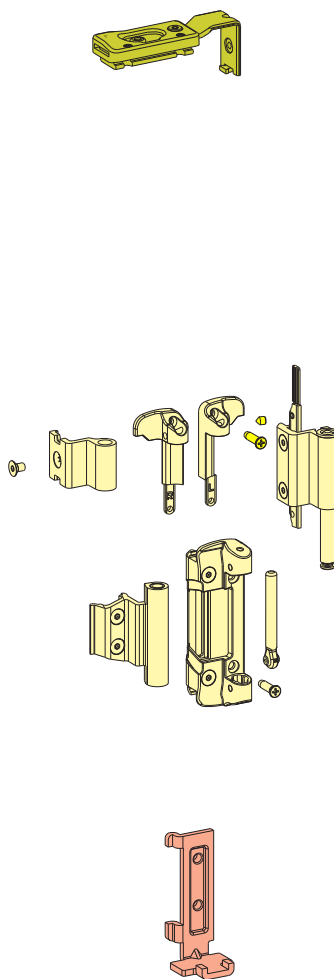

VENTILATION SASH

cierre vertical para practicable con abertura limitada

CARACTERÍSTICAS PRINCIPALES:

- Abertura limitada
- Bloqueo de la abertura con llave
- Dispositivo de microventilación integrado
- Compás de control vertical
- Apto para ventanas muy estrechas
- Compás suplementario

3200.651R
3200.651L

DIBUJOS TÉCNICOS

3200.651R

3200.651L

VENTILATION SASH
cierre vertical para practicable
con abertura limitada

3200.651R
3200.651L

ESQUEMA DE LOS ACCESORIOS

ART.	NOMBRE	DESCRIPCIÓN	ACABADOS	UNID.
3200.651R	VENTILATION SASH	Kit de cierre vertical para practicable con abertura limitada, mano derecha		5
3200.651L	VENTILATION SASH	Kit de cierre vertical para practicable con abertura limitada, mano izquierda		5

VENTILATION SASH
cierre vertical para practicable
con abertura limitada

3200.651R
3200.651L

GAMA DE BISAGRAS PARA HOJA

60-70 KG

1115/.1:
2 bisagras Kg 60.
3 bisagras Kg 70.

1115/.1:
2 bisagras Kg 60.
3 bisagras Kg 70.

3200.651R
3200.651L

GAMA DE BISAGRAS PARA HOJA

110 KG

140 KG

170 KG

**70 KG para perfiles
enrasados internos**

3200.840R - 3200.840L
3200.860R - 3200.860L

3200.709/.729