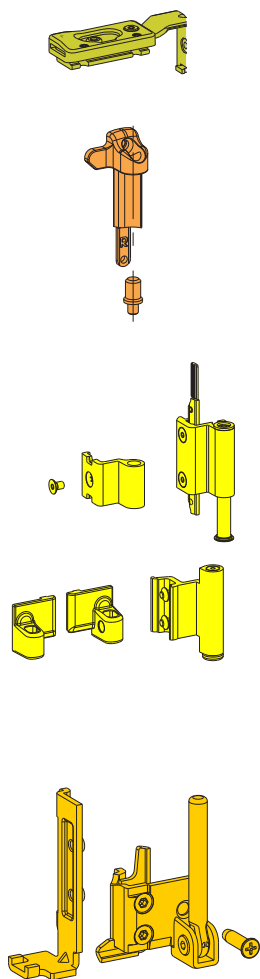

VENTILATION SASH

cierre vertical para practicable con abertura limitada

CARACTERÍSTICAS PRINCIPALES:

- Abertura limitada
- Bloqueo de la abertura con llave
- Dispositivo de microventilación integrado
- Compás de control vertical
- Apto para ventanas muy estrechas
- Compás suplementario

3200.651R
3200.651L

DIBUJOS TÉCNICOS

3200.651R

3200.651L

VENTILATION SASH
cierre vertical para practicable
con abertura limitada

3200.651R
3200.651L

ESQUEMA DE LOS ACCESORIOS

ART.	NOMBRE	DESCRIPCIÓN	ACABADOS	UNID.
3200.651R	VENTILATION SASH	Kit de cierre vertical para practicable con abertura limitada, mano derecha		5
3200.651L	VENTILATION SASH	Kit de cierre vertical para practicable con abertura limitada, mano izquierda		5

80-90 KG

1121/.1/.21:
2 bisagras Kg 80.
3 bisagras Kg 90.

1121/.1/.21:
2 bisagras Kg 80.
3 bisagras Kg 90.

90-100 KG

1122/.1/.21:
2 bisagras Kg 90.
3 bisagras Kg 100.

1122/.1/.21:
2 bisagras Kg 90.
3 bisagras Kg 100.

3200.651R
3200.651L

GAMA DE BISAGRAS PARA HOJA

110 KG

140 KG

170 KG

**70 KG para perfiles
enrasados internos**

3200.840R - 3200.840L
3200.860R - 3200.860L

3200.709/.729