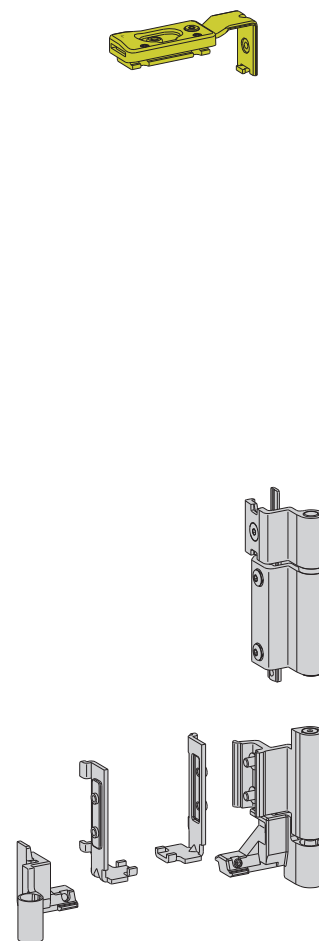

VENTILATION SASH

cierre vertical para practicable con abertura limitada

CARACTERÍSTICAS PRINCIPALES:

- Abertura limitada
- Bloqueo de la abertura con llave
- Dispositivo de microventilación integrado
- Compás de control vertical
- Apto para ventanas muy estrechas
- Compás suplementario

3200.651R
3200.651L

DIBUJOS TÉCNICOS

3200.651R

3200.651L

VENTILATION SASH
cierre vertical para practicable
con abertura limitada

3200.651R
3200.651L

ESQUEMA DE LOS ACCESORIOS

ART.	NOMBRE	DESCRIPCIÓN	ACABADOS	UNID.
3200.651R	VENTILATION SASH	Kit de cierre vertical para practicable con abertura limitada, mano derecha		5
3200.651L	VENTILATION SASH	Kit de cierre vertical para practicable con abertura limitada, mano izquierda		5

VENTILATION SASH
cierre vertical para practicable
con abertura limitada

3200.651R
3200.651L

GAMA DE BISAGRAS PARA HOJA

60-70 KG

1115/.1:
2 bisagras Kg 60.
3 bisagras Kg 70.

1115/.1:
2 bisagras Kg 60.
3 bisagras Kg 70.

3200.651R
3200.651L

GAMA DE BISAGRAS PARA HOJA

110 KG

140 KG

170 KG

**70 KG para perfiles
enrasados internos**

3200.840R - 3200.840L
3200.860R - 3200.860L

3200.709/.729